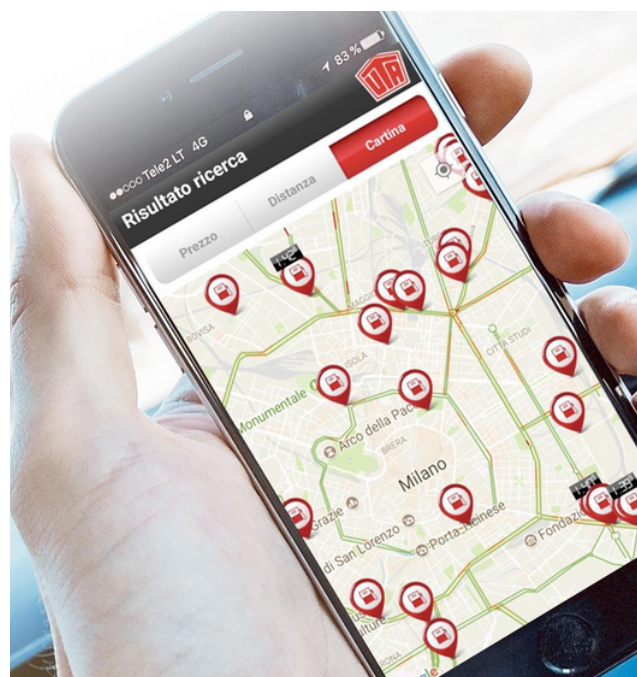

Dalla collaborazione tra Confimi Industria e UTA-Edenred nasce la possibilità di accedere ai servizi offerti dalla Carta Carburante, una soluzione innovativa per la gestione del parco auto aziendale.

La carta Uta Edenred ha a disposizione un network capillare con stazioni di servizio presenti su tutto il territorio italiano e una rete di copertura di oltre 5.300 punti vendita.

Sostituisce la canonica scheda carburante cartacea (abolita dalla legge di bilancio 2018), consente il recupero agevolato dell'IVA e genera una fattura elettronica valida ai fini fiscali.

È possibile scaricare la UTA App dedicata che consente di pianificare i propri viaggi, calcolando la distanza, il tempo di percorrenza, visualizzando prezzi e tutti i dettagli delle stazioni di servizio.